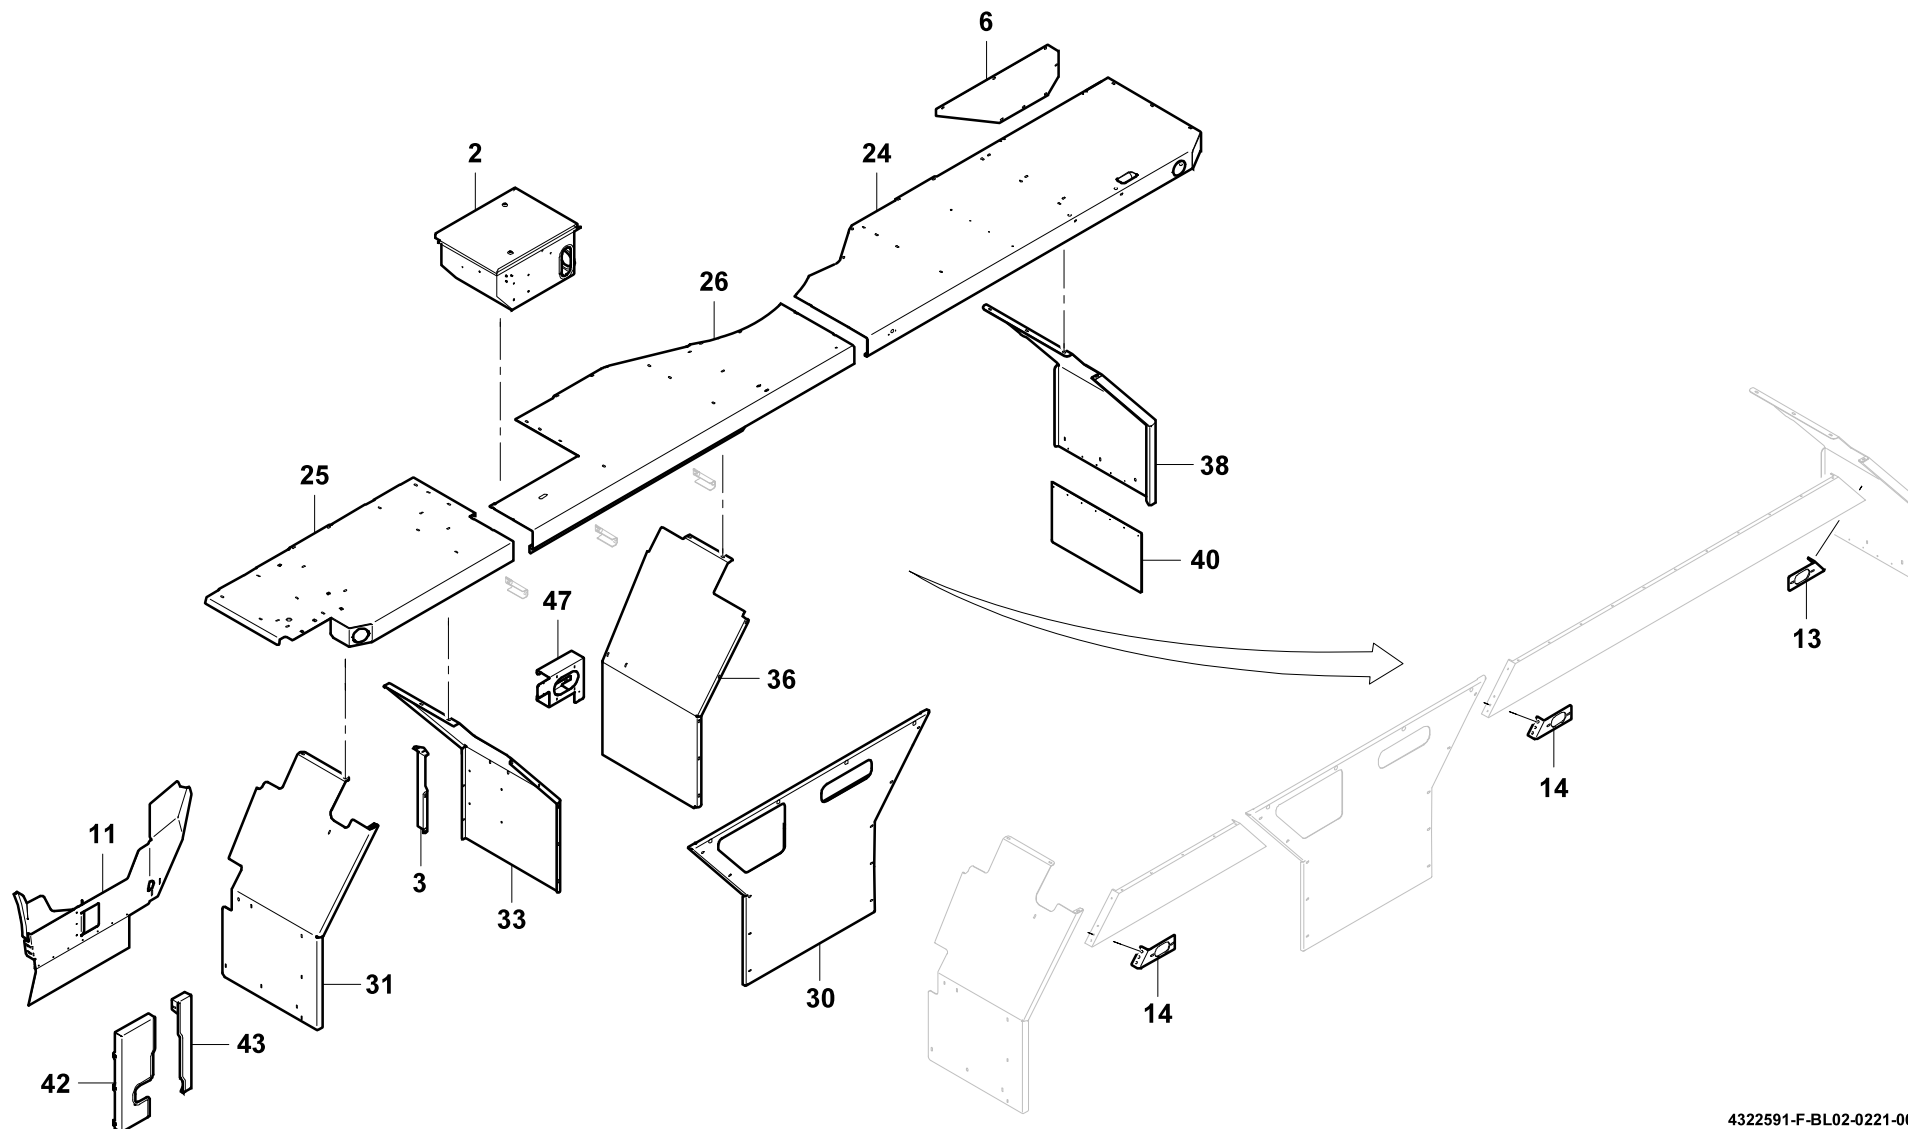

GROVE

ABDECKUNG 2,75M

COVERING 2,75M

BILDTADEL
PICTORIAL DISPLAY

02.21

4322591-ETL F

1/3

**GMK 3060-2
CAB 2020**

4322591-F-BL01-0221-0000

GROVE

ABDECKUNG 2,75M

COVERING 2,75M

BILDTADEL
PICTORIAL DISPLAY

02.21

4322591-ETL F

2/3

**GMK 3060-2
CAB 2020**

4322591-F-BL02-0221-0000

GROVE

ABDECKUNG 2,75M

COVERING 2,75M

BILDTAFFEL
PICTORIAL DISPLAY

02.21

4322591-ETL F