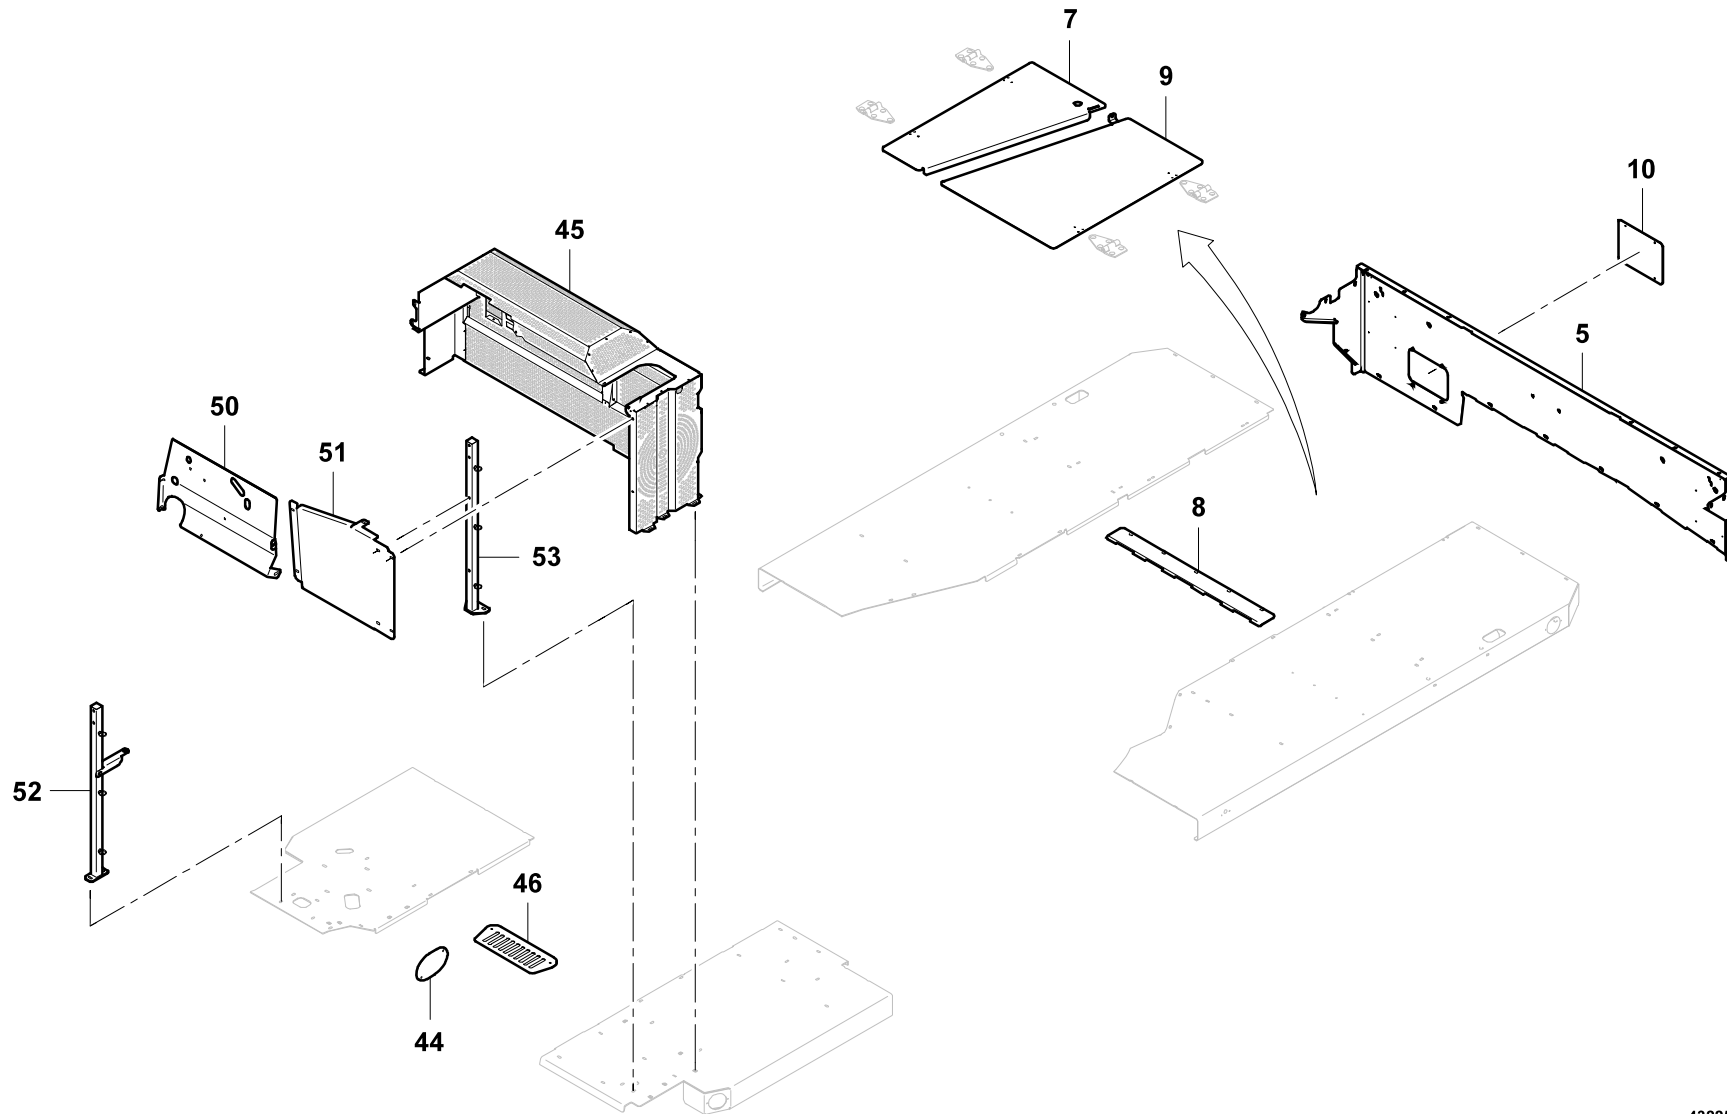

GROVE

ABDECKUNG 2,75M

COVERING 2,75M

BILDTAFFEL
PICTORIAL DISPLAY

02.21

4322591-ETL F

3/3

**GMK 3060-2
CAB 2020**

4322591-F-BL03-0221-0000