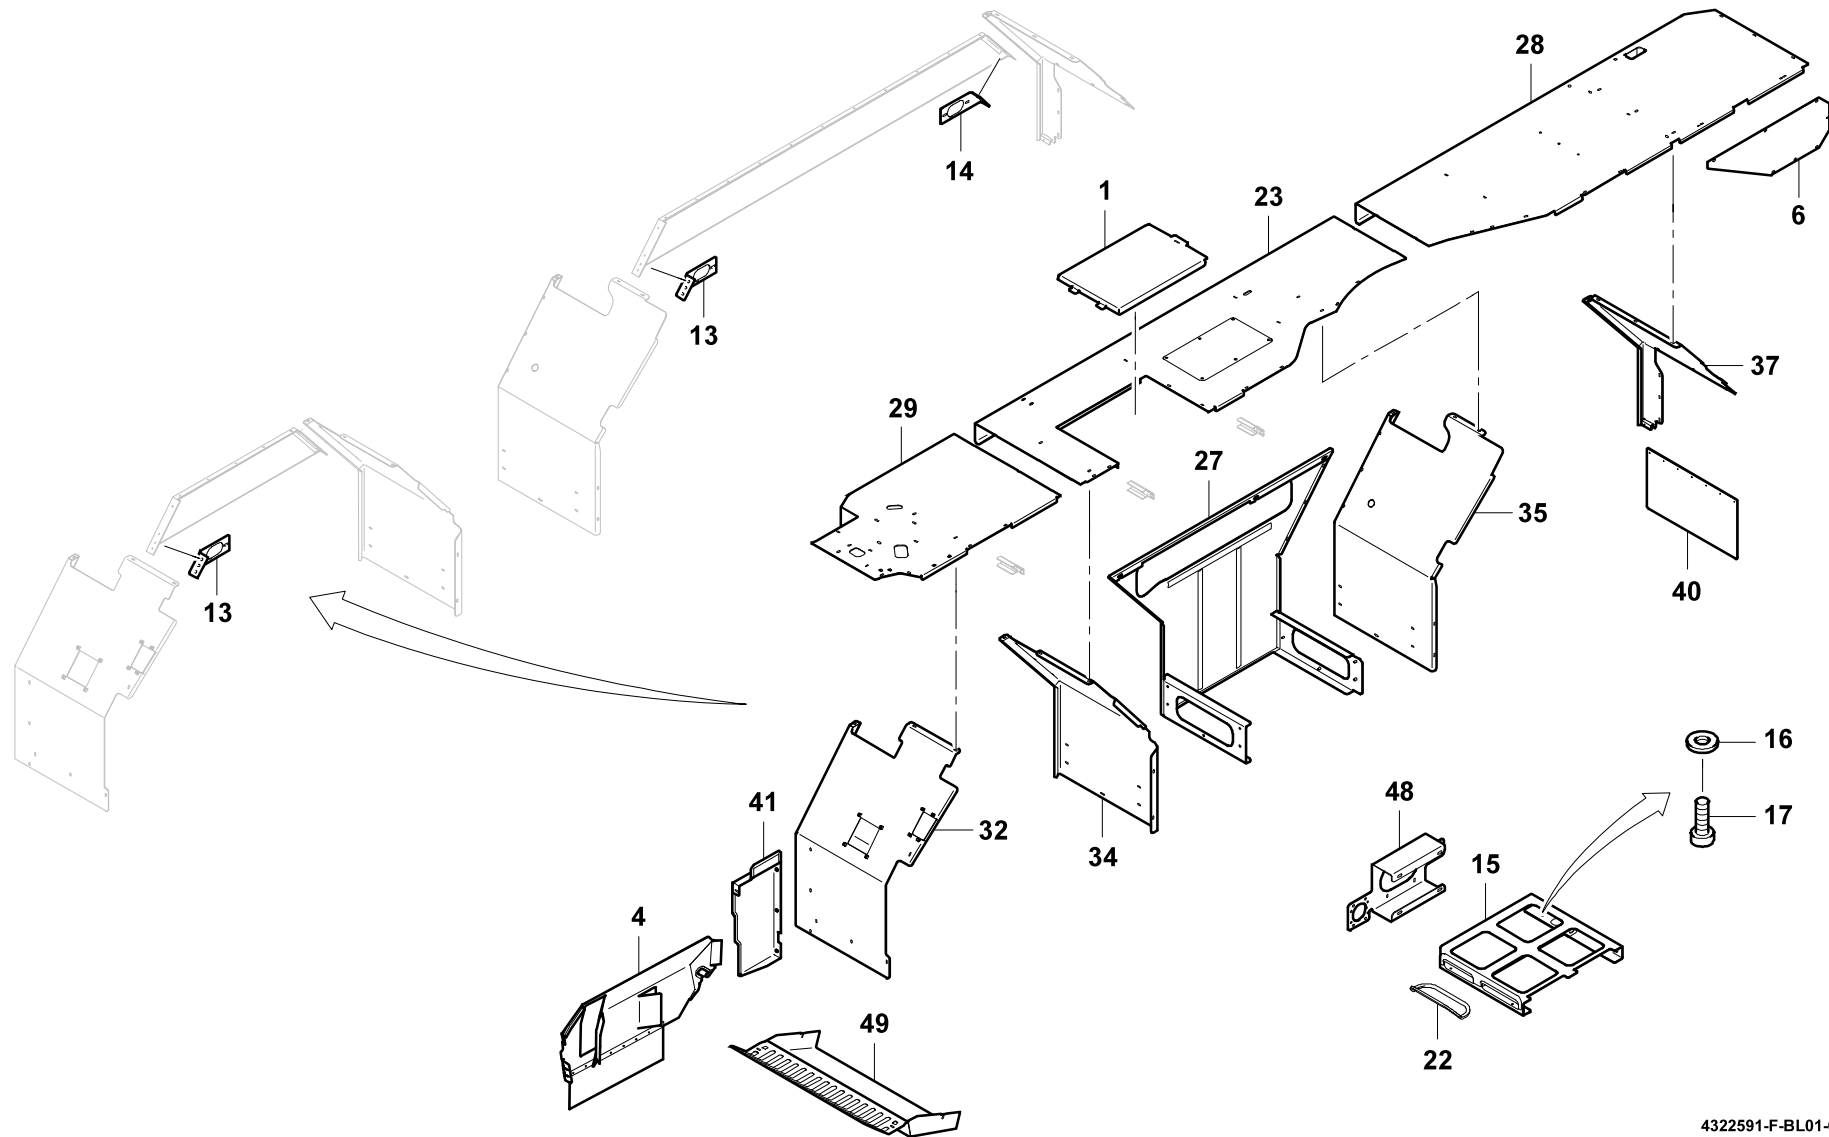

GROVE

ABDECKUNG 2,75M

COVERING 2,75M

BILDTADEL
PICTORIAL DISPLAY

02.21

4322591-ETL F

1/3

**GMK 3060-2
CAB 2020**

4322591-F-BL01-0221-0000

GROVE

ABDECKUNG 2,75M

COVERING 2,75M

BILDTADEL
PICTORIAL DISPLAY

02.21

4322591-ETL F

2/3

**GMK 3060-2
CAB 2020**

4322591-F-BL02-0221-0000

GROVE

ABDECKUNG 2,75M

COVERING 2,75M

BILDTAFFEL
PICTORIAL DISPLAY

02.21

4322591-ETL F